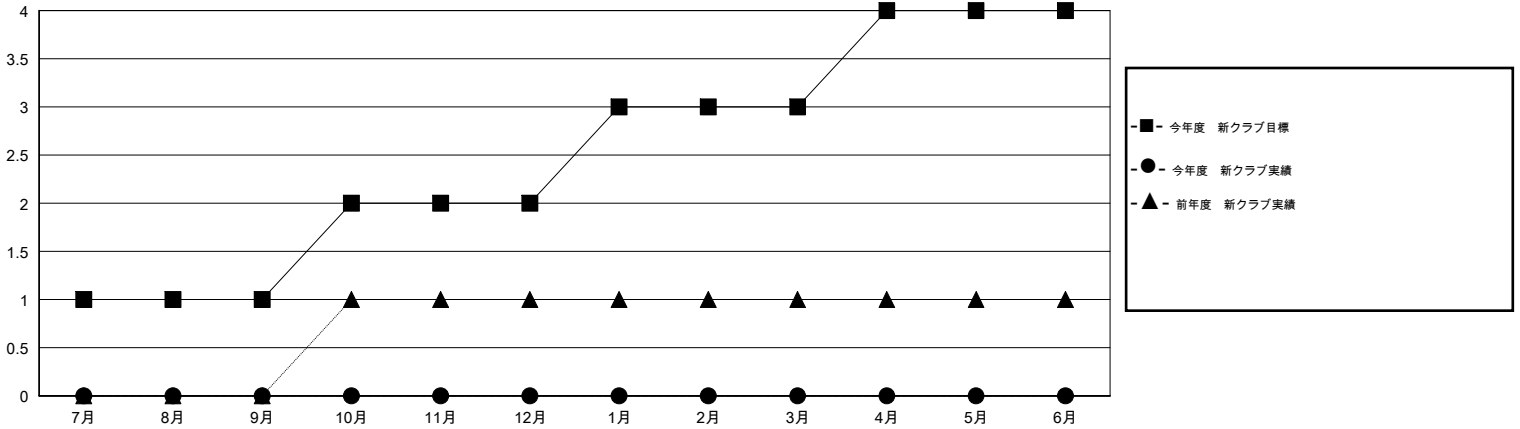

MONTHLY MEMBERSHIP PROGRESS REPORT

District 335 B

Results as of: 3/31/2017

GMT: Masayoshi Maruyama

地域 JAPAN

GMT会則地域

クラブ			
結果 : 2016-2017			
四半期	新クラブ目標	新クラブ	解散クラブ
7月/8月/9月	1	0	1
10月/11月/12月	1	0	0
1月/2月/3月	1	0	0
4月/5月/6月	1	0	0

名			
結果 : 2016-2017			
四半期	新会員 (再入会と転入を含めない) 純増目標	新会員 (再入会と転入を含めない) 実際	退会者 (転籍を含む) 実際
7月/8月/9月	220	159	100
10月/11月/12月	120	95	129
1月/2月/3月	220	116	99
4月/5月/6月	120	0	0

新クラブ目標及び実績累計

会員目標及び実績累計

解散クラブ: 1	125 CLUBS OF 170 一名以上の新会員を登録	男女別
退会者	会員累計データを見るには、ここをクリック	男性 4,856 (72.61%)
物故会員 48		女性 1,832 (27.39%)
クラブ解散 15		世帯主/家族会員合計 2,838
その他 264		国際会費半額の家族会員 1,553
合計 327		