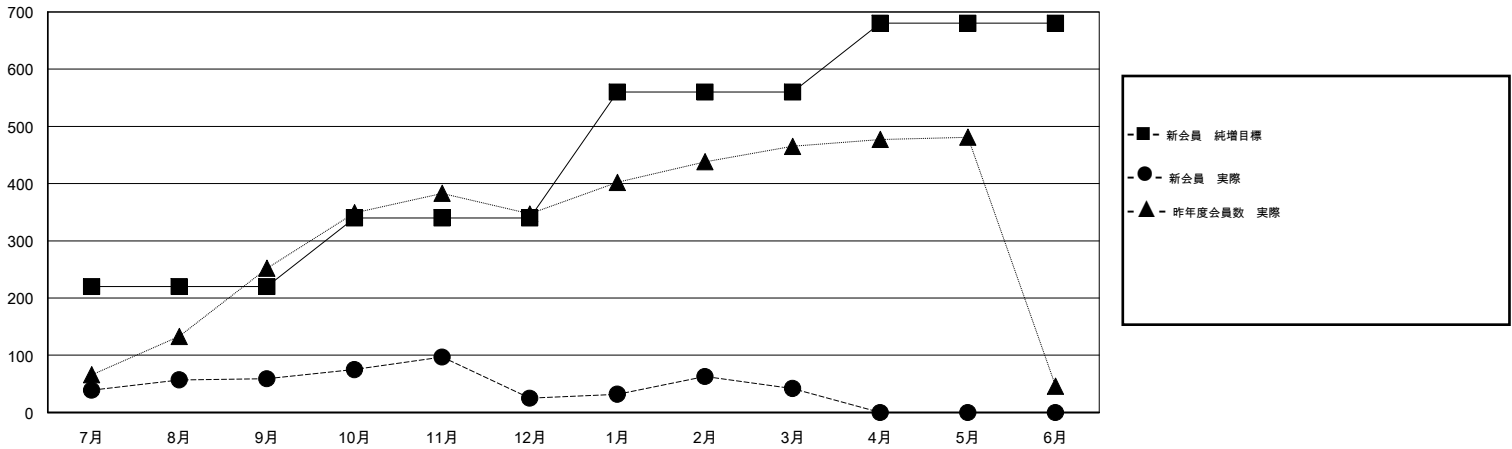

MONTHLY MEMBERSHIP PROGRESS REPORT

District 335 B

Results as of: 3/31/2017

GMT: Masayoshi Maruyama

地域 JAPAN

GMT会則地域

クラブ			
結果 : 2016-2017			
四半期	新クラブ目標	新クラブ	解散クラブ
7月/8月/9月	1	0	1
10月/11月/12月	1	0	0
1月/2月/3月	1	0	0
4月/5月/6月	1	0	0

名			
結果 : 2016-2017			
四半期	新会員 (再入会と転入を含めない) 純増目標	新会員 (再入会と転入を含めない) 実際	退会者 (転籍を含む) 実際
7月/8月/9月	220	159	100
10月/11月/12月	120	95	129
1月/2月/3月	220	116	99
4月/5月/6月	120	0	0

新クラブ目標及び実績累計

会員目標及び実績累計

解散クラブ: 1	125 CLUBS OF 170 一名以上の新会員を登録	男女別
退会者	会員累計データを見るには、ここをクリック	男性 4,856 (72.61%)
物故会員 48		女性 1,832 (27.39%)
クラブ解散 15		世帯主/家族会員合計 2,838
その他 264		国際会費半額の家族会員 1,553
合計 327		